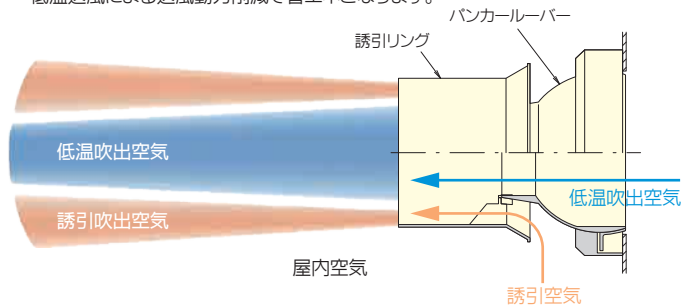

■ パンカールーバー

誘引パンカー効果

誘引空気では風量約20%増加。屋内空気と低温吹出し空気の混合を抑えながら、できるだけ遠くまで冷気の到達を図ります。

低温送風による送風動力削減で省エネとなります。