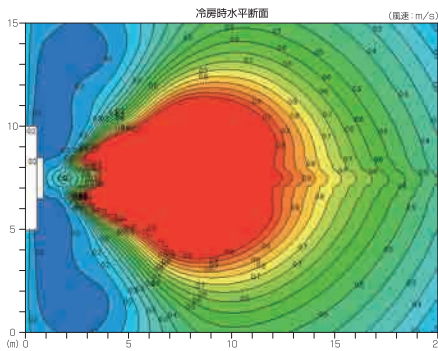

オイルミスト対策や寒冷地仕様など、現場に合わ
せたご提案が可能です。

木村工機株式会社

■ スポット空調では味わえないダイナミックなゾーン空調

工場用ゾーン空調機が活躍しているのは工場だけではなく。数々の体育館で夏の熱中症対策、避難所対策として導入頂いております。スポット空調にはないワイドでダイナミックな到達距離で広い体育館をカバーします。

■ パンカールーバー

誘引パンカー効果

誘引空気では風量約20%増加。屋内空気と低温吹出し空気の混合を抑えながら、できるだけ遠くまで冷気の到達を図ります。