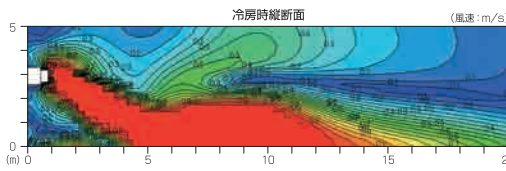

オイルミスト対策や寒冷地仕様など、現場に合わ
せたご提案が可能です。

木村工機株式会社

■ スポット空調では味わえないダイナミックなゾーン空調

工場用ゾーン空調機が活躍しているのは工場だけではなく。数々の体育館で夏の熱中症対策、避難所対策として導入頂いております。スポット空調にはないワイドでダイナミックな到達距離で広い体育館をカバーします。

■ パンカールーバー

誘引パンカー効果

誘引空気では風量約20%増加。屋内空気と低温吹出し空気の混合を抑えながら、できるだけ遠くまで冷気の到達を図ります。