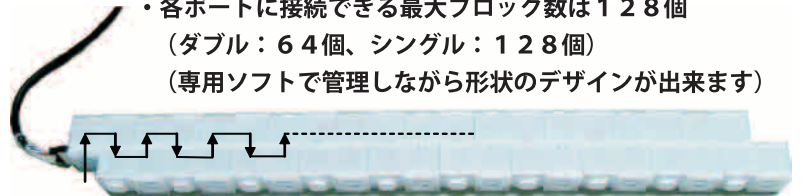

専用コントローラー仕様

- ・最大連結数 : 128ブロック / ポート
  (ダブル64個、シングル128個)
- ・ポート数 : 16 (総計最大2,048ブロック)
- ・フレームレート : 30fps (Max.)
- ・記憶媒体 : マルチメディアカード
- ・インターフェイス : LAN、DMX512
- ・複数台同期方法 : LAN
- ・ブロックケーブル長 : 5m
- ・電源電圧 : AC100 ~ 230V
- ・最大消費電力 : 約1KW
- ・使用環境 : 屋内

- ・各ブロックの出力側に次のブロックの入力側を接続し、配線が一筆書きになるように組み立てる。
- ・各ポートに接続できる最大ブロック数は128個 (ダブル: 64個、シングル: 128個) (専用ソフトで管理しながら形状のデザインが出来ます)

コントローラ外観

LED BLOCK の製作例