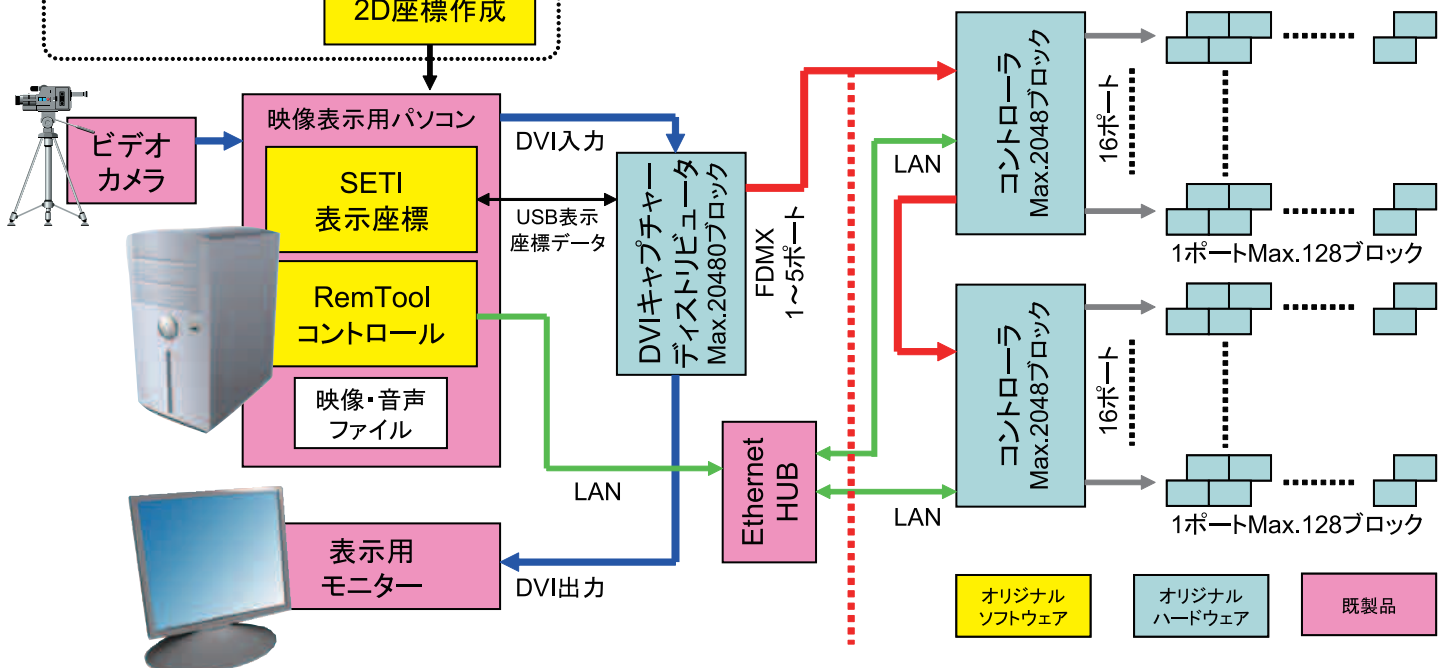

LED BLOCK の基本仕様

- ・ブロックピッチ : 40mm
- ・光源 : RGB3色LED (コーデンシ製)
- ・入力電圧 : DC6 ~ 9V
- ・最大消費電力 : 約450mW / 1シングルブロック
- ・表示色数 : 約210万色 (RGB各色7bit)
- ・使用環境 : 屋内

基本モジュール

ダブルブロック シングルブロック

ダブルブロックの接続例

ストレート アングル

専用コントローラー仕様

- ・最大連結数 : 128ブロック / ポート
(ダブル64個、シングル128個)
- ・ポート数 : 16 (総計最大2,048ブロック)
- ・フレームレート : 30fps (Max.)
- ・記憶媒体 : マルチメディアカード
- ・インターフェイス : LAN、DMX512
- ・複数台同期方法 : LAN
- ・ブロックケーブル長 : 5m
- ・電源電圧 : AC100 ~ 230V
- ・最大消費電力 : 約1KW
- ・使用環境 : 屋内

- ・各ブロックの出力側に次のブロックの入力側を接続し、配線が一筆書きになるように組み立てる。
- ・各ポートに接続できる最大ブロック数は128個 (ダブル: 64個、シングル: 128個) (専用ソフトで管理しながら形状のデザインが出来ます)

コントローラ外観

LED BLOCK の製作例

LED BLOCKの運用形態 (スタンドアロン)

事前準備

事前にデータを作成し、決まった映像を表示する場合
専用ソフトで変換した映像データをSDカードに書き込み表示します。
※変換可能なデータ: .avi / .mpg / .mpeg / .wmv / .bmp / .jpg / .gif

LED BLOCKの運用形態 (ライブ)

事前準備

リアルタイムにPC上の映像を表示する場合
モニタに表示されたデータをリアルタイムに表示します。
接続したビデオカメラの映像やPC上の映像を表示可能。

LED BLOCK 各種参考例

小型サイズ 卓上タイプ

ブロック数：ダブル 12 個、シングル 3 個
 コントローラ：1 ポートコントローラ 1 台
 寸 法：90(W)×90(D)×120(H)mm (ブロックのみ)
 消費電力：約 12W
 重 量：約 1kg (ブロックのみ)
使用例：卓上アクセサリ、ショーウィンドウ、店舗照明