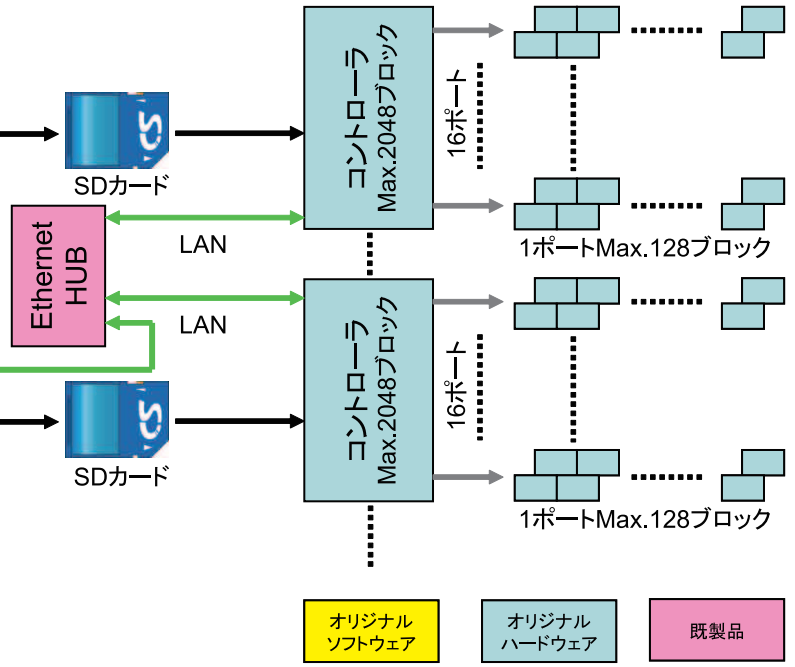

LED BLOCK

立体オブジェに映像を映し出す、自由自在な光るブロック
RGB3色LEDを内蔵したブロックを繋げて作る新しい表示装置です。

PCT国際特許1件、国内特許5件出願済み、意匠3件登録済み(2009年2月現在)

LED BLOCK の特長

- ・玩具のブロックと同様、90度毎の自由な方向に接続し、任意の立体形状が作成できます。
- ・LED毎の個別階調制御により、作成した立体上にフルカラーで動画の表示が可能です。
- ・何度でも組立/分解ができ、ブロック単位での追加が可能のため、形状変更が容易です。
- ・内蔵コネクタにより、ブロックの組立と同時に配線作業が完了するため設営が簡単です。
- ・配線を内蔵しているため、パーティーションのような用途では表裏両面を見せることができます。

- ・最大連結数 : 128ブロック / ポート
(ダブル64個、シングル128個)
- ・ポート数 : 16 (総計最大2,048ブロック)
- ・フレームレート : 30fps (Max.)
- ・記憶媒体 : マルチメディアカード
- ・インターフェイス : LAN、DMX512
- ・複数台同期方法 : LAN
- ・ブロックケーブル長 : 5m
- ・電源電圧 : AC100 ~ 230V
- ・最大消費電力 : 約1KW
- ・使用環境 : 屋内

- ・各ブロックの出力側に次のブロックの入力側を接続し、配線が一筆書きになるように組み立てる。
- ・各ポートに接続できる最大ブロック数は128個 (ダブル: 64個、シングル: 128個) (専用ソフトで管理しながら形状のデザインが出来ます)

コントローラ外観

LED BLOCK の製作例

LED BLOCKの運用形態 (スタンドアロン)

事前準備

事前にデータを作成し、決まった映像を表示する場合
専用ソフトで変換した映像データをSDカードに書き込み表示します。
※変換可能なデータ: .avi / .mpg / .mpeg / .wmv / .bmp / .jpg / .gif

LED BLOCKの運用形態 (ライブ)

事前準備

リアルタイムにPC上の映像を表示する場合
モニタに表示されたデータをリアルタイムに表示します。
接続したビデオカメラの映像やPC上の映像を表示可能。

LED BLOCK 各種参考例

小型サイズ 卓上タイプ

ブロック数：ダブル 12 個、シングル 3 個
 コントローラ：1 ポートコントローラ 1 台
 寸 法：90(W)×90(D)×120(H)mm (ブロックのみ)
 消費電力：約 12W
 重 量：約 1kg (ブロックのみ)
使用例：卓上アクセサリ、ショーウィンドウ、店舗照明