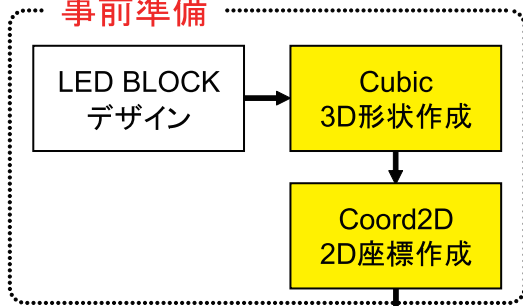

- ・各ブロックの出力側に次のブロックの入力側を接続し、配線が一筆書きになるように組み立てる。
- ・各ポートに接続できる最大ブロック数は128個 (ダブル: 64個、シングル: 128個) (専用ソフトで管理しながら形状のデザインが出来ます)

コントローラ外観

LED BLOCK の製作例

LED BLOCKの運用形態 (スタンドアロン)

事前準備

事前にデータを作成し、決まった映像を表示する場合
専用ソフトで変換した映像データをSDカードに書き込み表示します。
※変換可能なデータ: .avi / .mpg / .mpeg / .wmv / .bmp / .jpg / .gif

LED BLOCKの運用形態 (ライブ)

事前準備

リアルタイムにPC上の映像を表示する場合
モニタに表示されたデータをリアルタイムに表示します。
接続したビデオカメラの映像やPC上の映像を表示可能。

LED BLOCK 各種参考例

小型サイズ 卓上タイプ

ブロック数：ダブル 12 個、シングル 3 個
 コントローラ：1 ポートコントローラ 1 台
 寸 法：90(W)×90(D)×120(H)mm (ブロックのみ)
 消費電力：約 12W
 重 量：約 1kg (ブロックのみ)
使用例：卓上アクセサリ、ショーウィンドウ、店舗照明