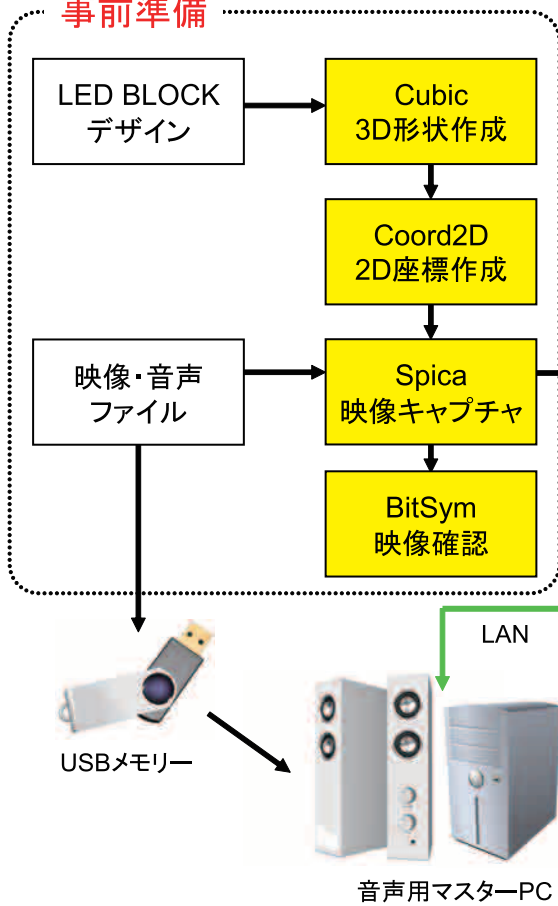

LED BLOCK

立体オブジェに映像を映し出す、自由自在な光るブロック
RGB3色LEDを内蔵したブロックを繋げて作る新しい表示装置です。

PCT国際特許1件、国内特許5件出願済み、意匠3件登録済み(2009年2月現在)

LED BLOCK の特長

- ・玩具のブロックと同様、90度毎の自由な方向に接続し、任意の立体形状が作成できます。
- ・LED毎の個別階調制御により、作成した立体上にフルカラーで動画の表示が可能です。
- ・何度でも組立/分解ができ、ブロック単位での追加が可能のため、形状変更が容易です。
- ・内蔵コネクタにより、ブロックの組立と同時に配線作業が完了するため設営が簡単です。
- ・配線を内蔵しているため、パーティーションのような用途では表裏両面を見せることができます。

LED BLOCK の基本仕様

- ・ブロックピッチ : 40mm
- ・光源 : RGB3色LED (コーデンシ製)
- ・入力電圧 : DC6 ~ 9V
- ・最大消費電力 : 約450mW / 1シングルブロック
- ・表示色数 : 約210万色 (RGB各色7bit)
- ・使用環境 : 屋内

基本モジュール

ダブルブロック シングルブロック

ダブルブロックの接続例

ストレート アングル

専用コントローラー仕様

- ・各ブロックの出力側に次のブロックの入力側を接続し、配線が一筆書きになるように組み立てる。
- ・各ポートに接続できる最大ブロック数は128個 (ダブル: 64個、シングル: 128個) (専用ソフトで管理しながら形状のデザインが出来ます)

コントローラ外観

LED BLOCK の製作例

LED BLOCKの運用形態 (スタンドアロン)

事前準備

事前にデータを作成し、決まった映像を表示する場合
専用ソフトで変換した映像データをSDカードに書き込み表示します。
※変換可能なデータ: .avi / .mpg / .mpeg / .wmv / .bmp / .jpg / .gif

LED BLOCKの運用形態 (ライブ)

事前準備

リアルタイムにPC上の映像を表示する場合
モニタに表示されたデータをリアルタイムに表示します。
接続したビデオカメラの映像やPC上の映像を表示可能。

LED BLOCK 各種参考例

小型サイズ 卓上タイプ

ブロック数：ダブル 12 個、シングル 3 個
 コントローラ：1 ポートコントローラ 1 台
 寸 法：90(W)×90(D)×120(H)mm (ブロックのみ)
 消費電力：約 12W
 重 量：約 1kg (ブロックのみ)
使用例：卓上アクセサリ、ショーウィンドウ、店舗照明