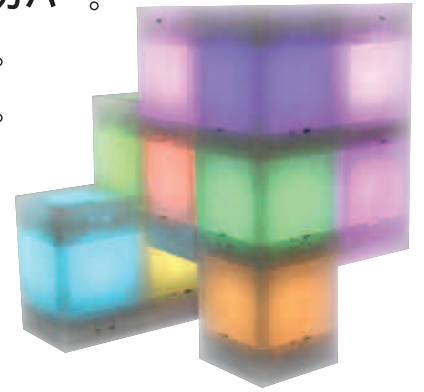

LED BLOCK

立体オブジェに映像を映し出す、自由自在な光るブロック
RGB3色LEDを内蔵したブロックを繋げて作る新しい表示装置です。

PCT国際特許1件、国内特許5件出願済み、意匠3件登録済み(2009年2月現在)

LED BLOCK の特長

- ・玩具のブロックと同様、90度毎の自由な方向に接続し、任意の立体形状が作成できます。
- ・LED毎の個別階調制御により、作成した立体上にフルカラーで動画の表示が可能です。
- ・何度でも組立/分解ができ、ブロック単位での追加が可能のため、形状変更が容易です。
- ・内蔵コネクタにより、ブロックの組立と同時に配線作業が完了するため設営が簡単です。
- ・配線を内蔵しているため、パーティーションのような用途では表裏両面を見せることができます。

LED BLOCK の特長

- LED の直接光ではなく拡散された柔らかい光が様々なシーンで使用可能。
- 大規模イベント・コンサートから、中小展示会、テレビまであらゆるサイズ・形状で作成可能。
- イルミネーション、店舗什器、建材、玩具と幅広い用途を同一製品でカバー。
- クラスタが構造物を兼ねているため、簡単な補強だけで設置が可能。
- ブロックの単位まで分解可能なため、運搬・設置・撤収が非常に容易。
- 配線が内蔵されているため、組み立てと同時に殆どの配線が完了。
- 30fps でフルカラー制御が可能のため、高速な動画再生が可能。
- パーツは分解後何度でも再利用可能。
- パーツの買い増しで、サイズアップ形状変更・機能拡張が可能。
- パネルは表裏両面を見せることが可能。

LED BLOCK の基本仕様

- ・ブロックピッチ : 40mm
- ・光源 : RGB3色LED (コーデンシ製)
- ・入力電圧 : DC6 ~ 9V
- ・最大消費電力 : 約450mW / 1シングルブロック
- ・表示色数 : 約210万色 (RGB各色7bit)
- ・使用環境 : 屋内

基本モジュール

ダブルブロック シングルブロック

ダブルブロックの接続例

ストレート アングル

専用コントローラー仕様

- ・各ブロックの出力側に次のブロックの入力側を接続し、配線が一筆書きになるように組み立てる。
- ・各ポートに接続できる最大ブロック数は128個 (ダブル: 64個、シングル: 128個) (専用ソフトで管理しながら形状のデザインが出来ます)

コントローラ外観

LED BLOCK の製作例

LED BLOCKの運用形態 (スタンドアロン)

事前準備

事前にデータを作成し、決まった映像を表示する場合
専用ソフトで変換した映像データをSDカードに書き込み表示します。
※変換可能なデータ: .avi / .mpg / .mpeg / .wmv / .bmp / .jpg / .gif